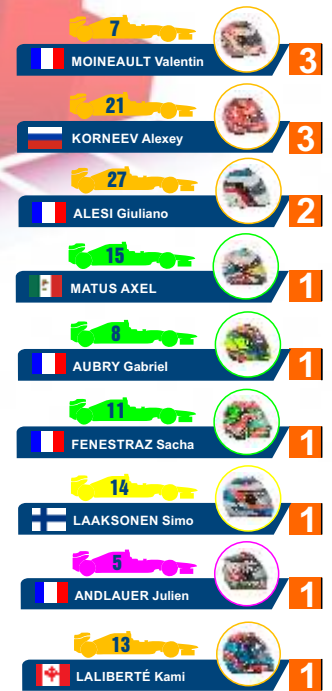

PODIUMS

POLE POSITIONS

TOURS EN TÊTE DE LA COURSE (TOTAL 198 TOURS)

MEILLEURS TOURS EN COURSE

VICTOIRES

Km en tête d'une course du Championnat de France F4 (735,816 km)