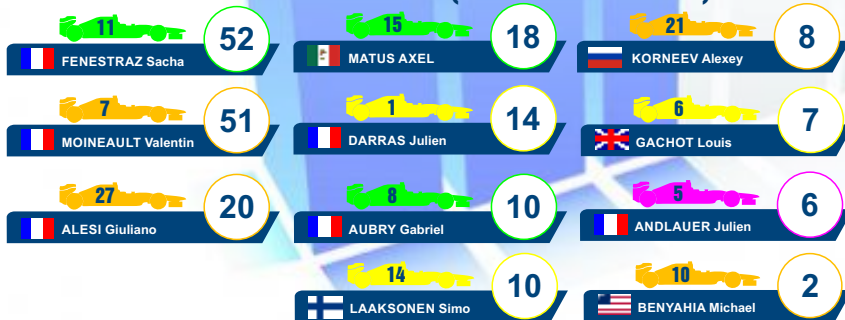

PODIUMS

POLE POSITIONS

TOURS EN TÊTE DE LA COURSE (TOTAL 198 TOURS)

MEILLEURS TOURS EN COURSE

VICTOIRES

Km en tête d'une course du Championnat de France F4 (735,816 km)